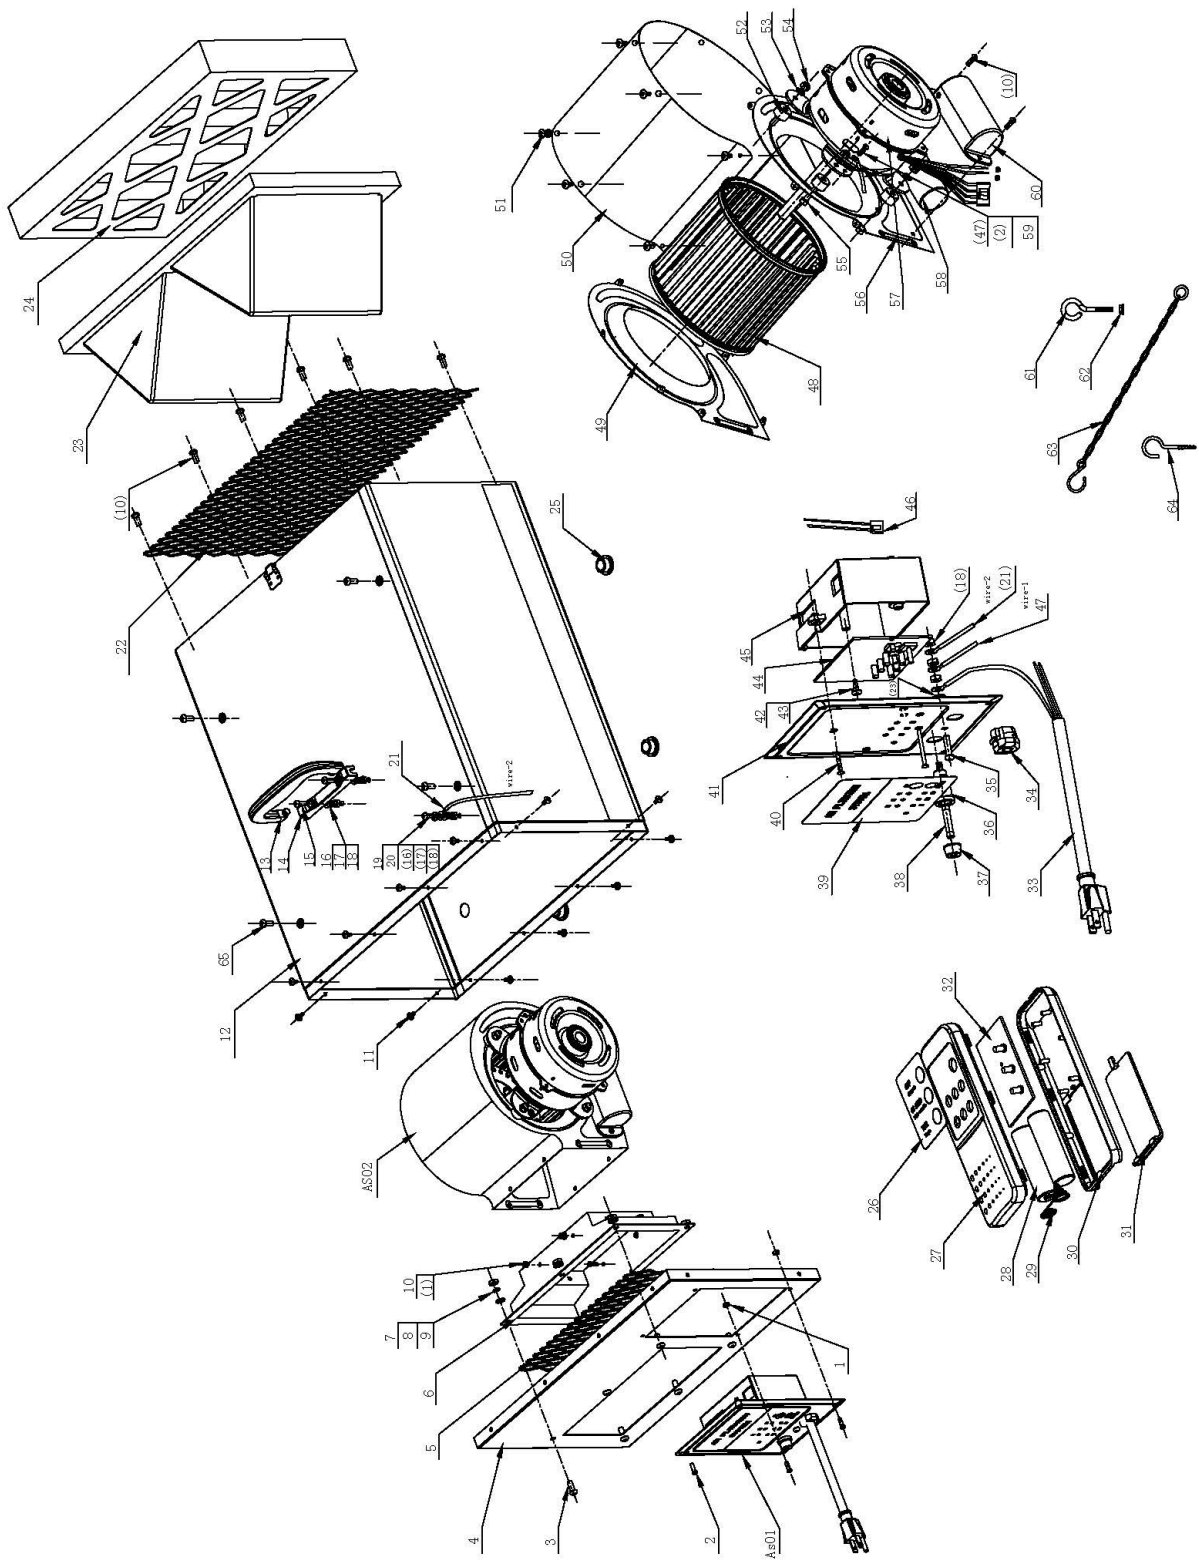

Детализировка для системы фильтрации воздуха AFS-400

Перечень деталей для системы фильтрации воздуха AFS-400

Поз.	Номер детали	Наименование	Размер	Кол.
1	TS-1540021	Гайка	M4	12
2	TS-1532042	Винт	M4x12	5
3	TS-1534052	Винт	M6x16	6
4	AFS400-4	Передняя крышка корпуса		1
5	AFS400-5	Решетка		1
6	AFS400-6	Воздуховод		1
7	TS-1540041	Гайка	M6	6
8	TS-1550041	Шайба	M6	6
9	TS-2361061	Контршайба	M6	6
10	TS-1501041	Винт	M4x12	8
11	AFS400-11	Шуруп	ST4x10	10
12	AFS400-12	Корпус		1
13	AFS400-13	Ручка		1
14	AFS400-14	Кронштейн ручки		1
15	TS-1533052	Винт	M5x16	2
16	TS-1550031	Шайба	M5	3
17	TS-2361051	Контршайба	M5	3
18	TS-1540031	Гайка	M5	6
19	TS-1533042	Винт	M5x12	1
20	AFS400-20	Шайба с зубцами	M5	2
21	AFS400-21	Провод		1
22	AFS400-22	Решетка		1
23	710621	Внутренний фильтр		1
24	710622	Электростатический внешний фильтр		1
25	AFS400-25	Резиновые подставки		4
26	AFS400-26	Наклейка на пульт		1
27	AFS400-27	Верхняя крышка пульта		1
28		Батарейка	AA	2
29	AFS400-29	Пружина		1
30	AFS400-30	Нижняя крышка пульта		1
31	AFS400-31	Крышка батарейного отсека		1
32	AFS400-32	Печатная плата пульта		1
33	AFS400-32	Питающий шнур		1
34	AFS400-34	Компенсатор натяжения кабеля		1
35	TS-1533062	Винт	M5x20	1
36	AFS400-36	Патрон плавкого предохранителя		1
37	AFS400-37	Колпачок плавкого предохранителя		1
38	AFS400-38	Плавкий предохранитель		1
39	AFS400-39	Наклейка на панель управления		1
40	AFS400-40	Винт	ST3x18	2
41	AFS400-41	Крышка распределительного блока		1
42	AFS400-42	Шуруп	ST4x14	2
43	AFS400-43	Изоляционная шайба		2
44	AFS400-44	Схемная плата		1
45	AFS400-45	Распределительный блок		1
46	AFS400-46	Детали для соединения проводов		1
47	AFS400-47	Провод		1
48	AFS400-48	Шкив вентилятора		1
49	AFS400-49	Крышка кожуха вентилятора-L		1
50	AFS400-50	Крышка кожуха вентилятора-M		1
51	TS-1532032	Винт	M4x10	10
52	AFS400-52	Резиновая втулка		4
53	AFS400-53	Шайба	Ø5	4
54	TS-1541011	Контргайка	M5	4
55	TS-1481061	Винт	M5x25	4
56	AFS400-56	Крышка кожуха вентилятора-R		1
57	AFS400-57	Двигатель	230 В, 50 Гц	1
58	AFS400-58	Конденсатор		1